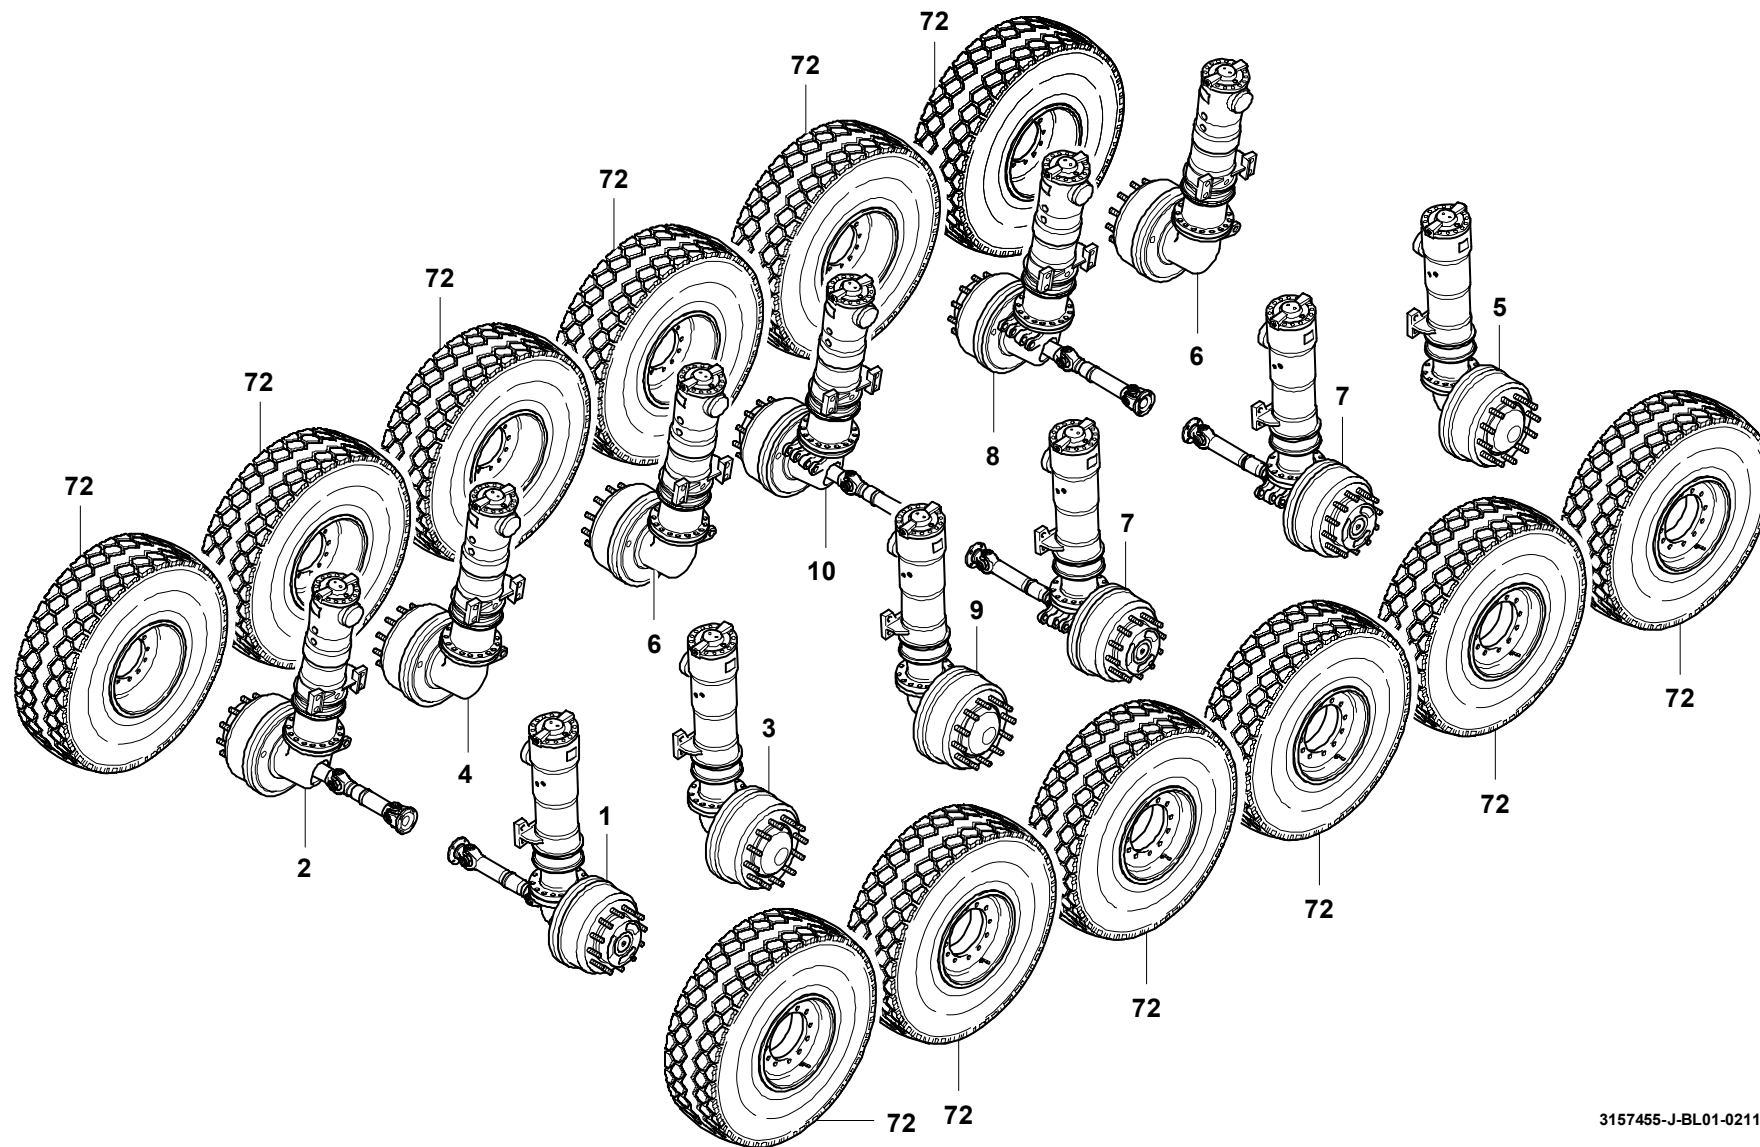

**GROVE**

FAHRWERK 12 x 6 x 12  
CHASSIS 12 x 6 x 12

BILDTADEL  
PICTORIAL DISPLAY

**GMK 6300  
BE 506  
G 061**

02.11

**3157455-ETL J**

1/4

**GROVE**

FAHRWERK 12 x 6 x 12

CHASSIS 12 x 6 x 12

BILDTADEL  
PICTORIAL DISPLAY**GMK 6300**  
**BE 506**  
**G 061**

02.11

**3157455-ETL J**

2/4

**GROVE**

FAHRWERK 12 x 6 x 12  
CHASSIS 12 x 6 x 12

BILDTAFEL  
PICTORIAL DISPLAY

**GMK 6300**  
**BE 506**  
**G 061**

02.11

**3157455-ETL J**

3/4

**GROVE**FAHRWERK 12 x 6 x 12  
CHASSIS 12 x 6 x 12BILDTADEL  
PICTORIAL DISPLAY

02.11

**3157455-ETL J**

4/4

**GMK 6300  
BE 506  
G 061**