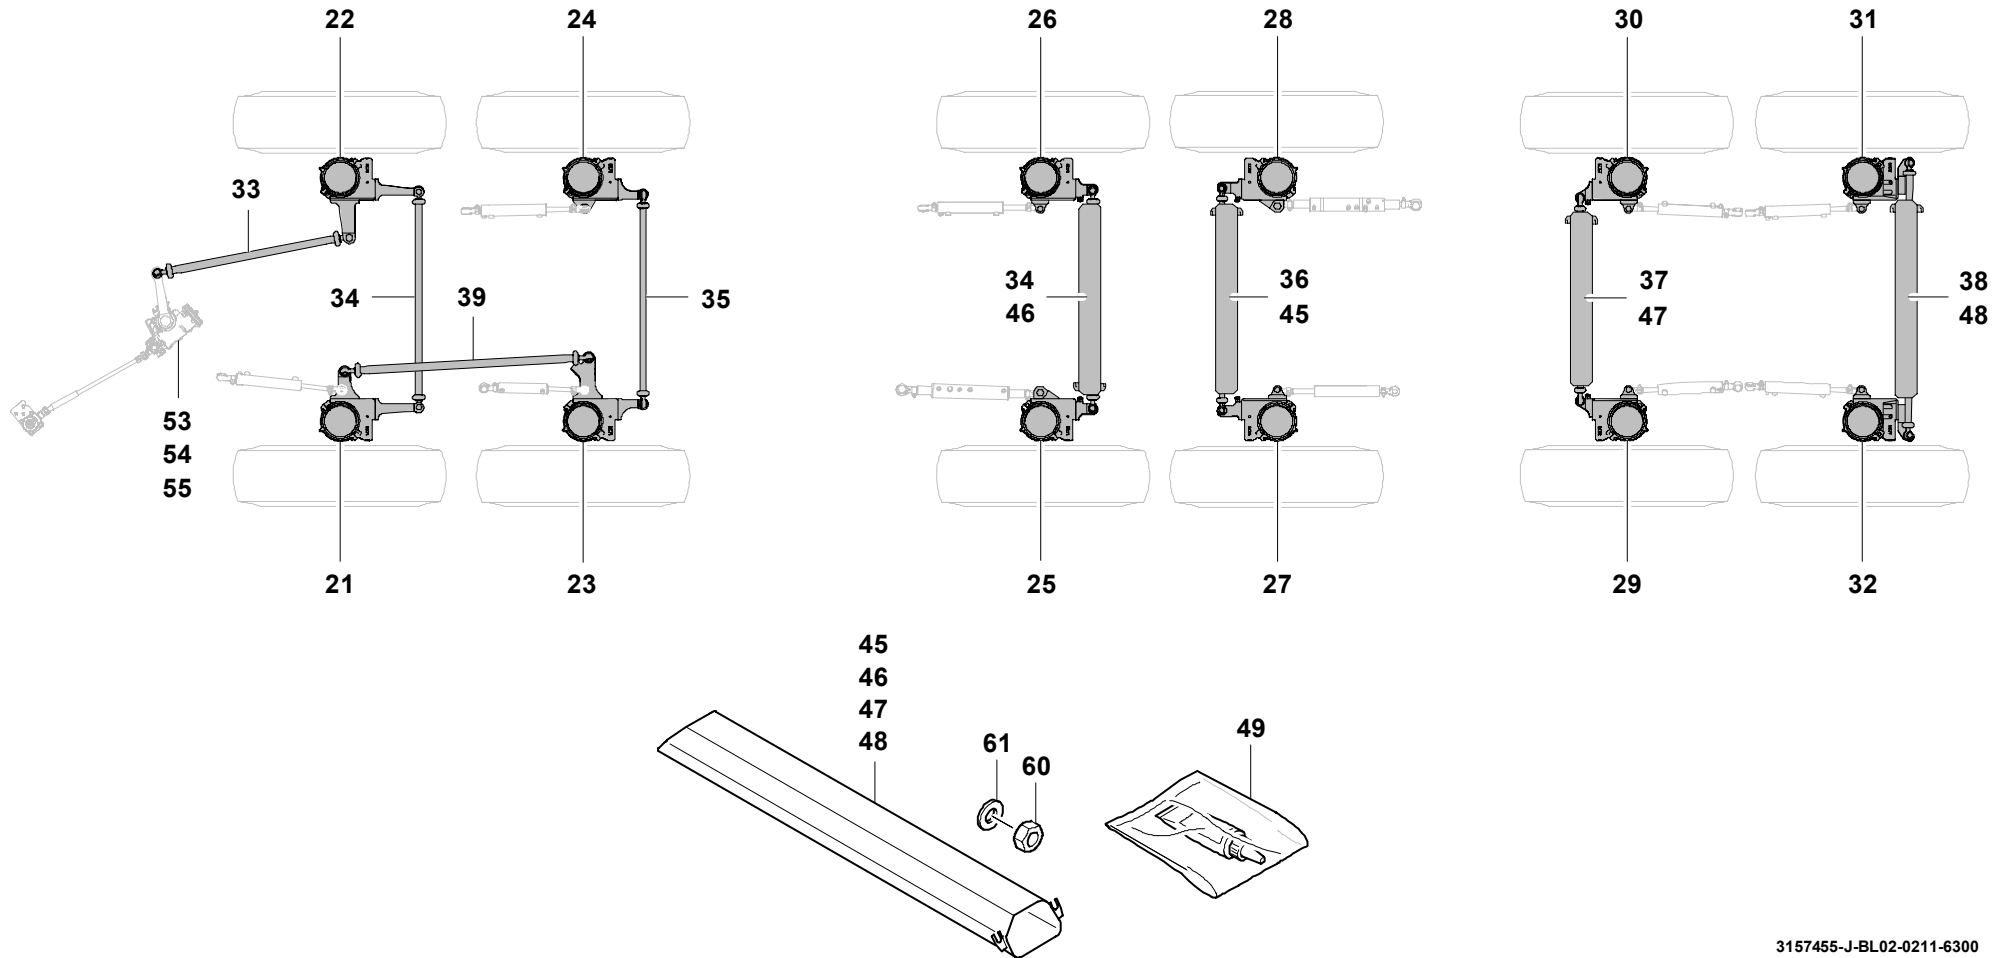

**GROVE**

FAHRWERK 12 x 6 x 12  
CHASSIS 12 x 6 x 12

BILDTADEL  
PICTORIAL DISPLAY

**GMK 6300  
BE 506  
G 061**

02.11

**3157455-ETL J**

1/4

**GROVE**

FAHRWERK 12 x 6 x 12

CHASSIS 12 x 6 x 12

BILDTADEL  
PICTORIAL DISPLAY**GMK 6300**  
**BE 506**  
**G 061**

02.11

**3157455-ETL J**

2/4

**GROVE**

FAHRWERK 12 x 6 x 12  
CHASSIS 12 x 6 x 12

BILDTAFEL  
PICTORIAL DISPLAY

**GMK 6300**  
**BE 506**  
**G 061**

02.11

**3157455-ETL J**

3/4

**GROVE**FAHRWERK 12 x 6 x 12  
CHASSIS 12 x 6 x 12BILDTADEL  
PICTORIAL DISPLAY

02.11

**3157455-ETL J**