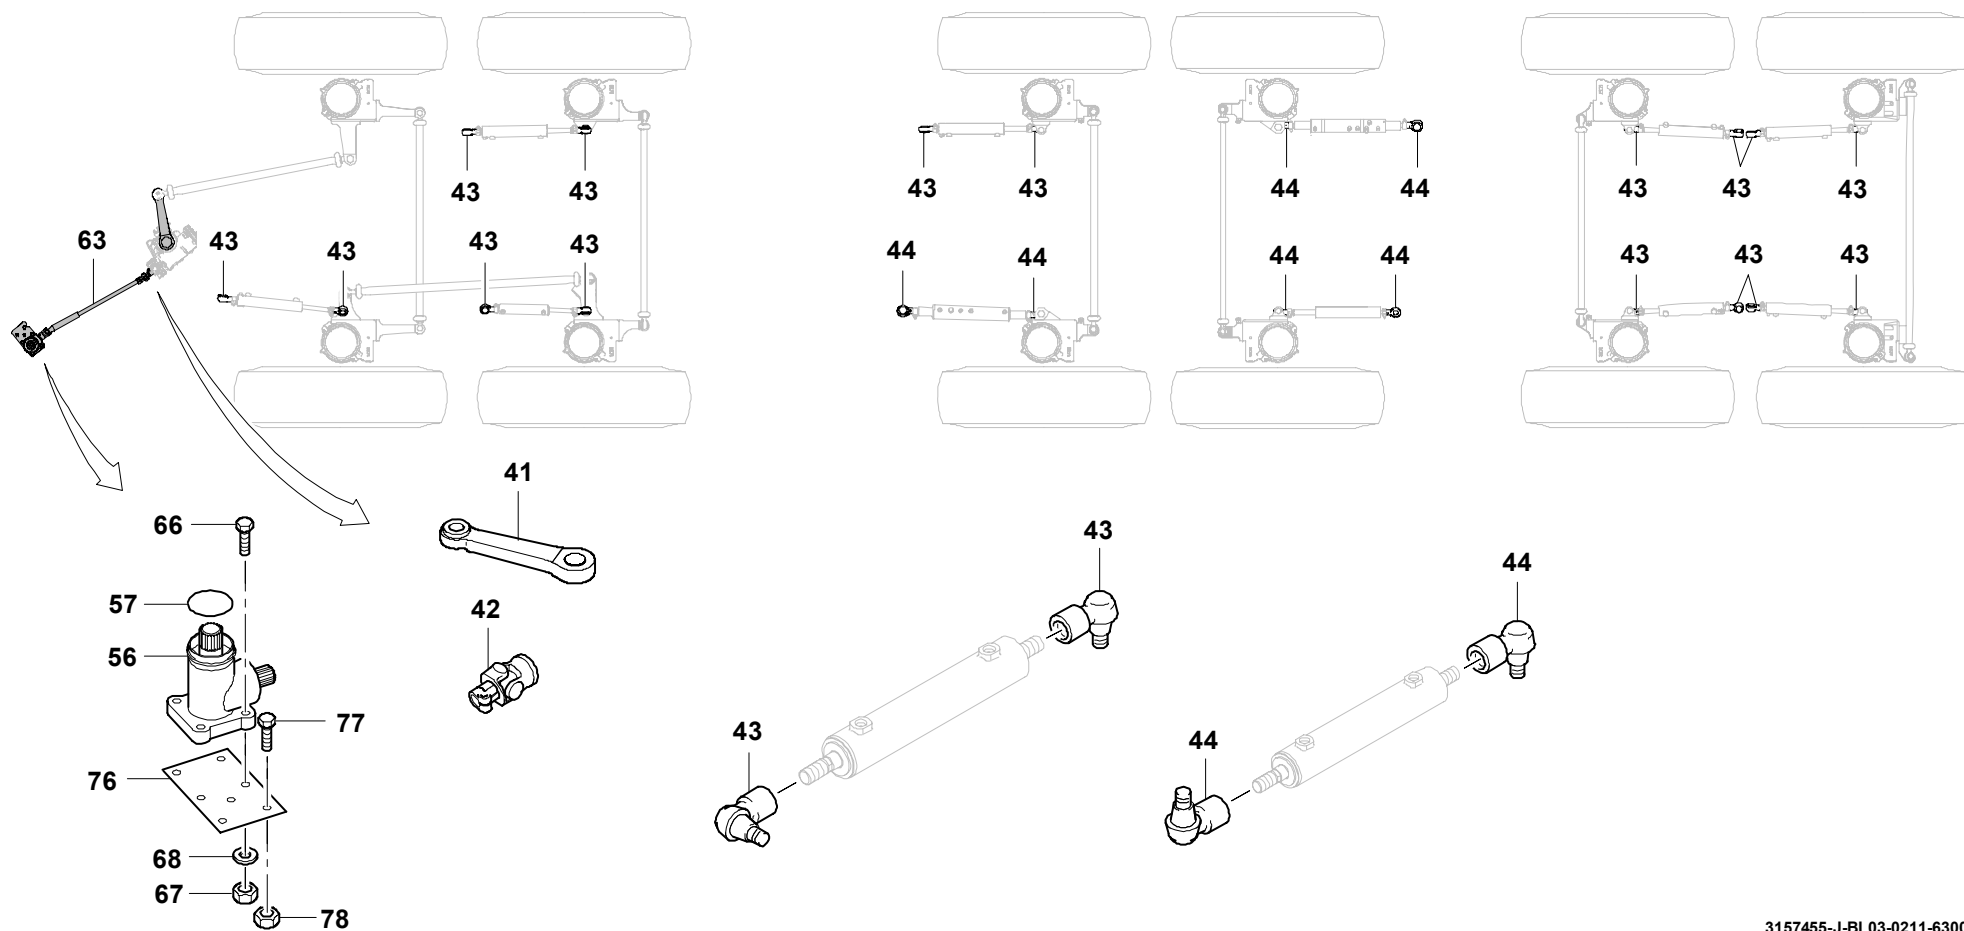

**GROVE**

FAHRWERK 12 x 6 x 12  
CHASSIS 12 x 6 x 12

BILDTADEL  
PICTORIAL DISPLAY

**GMK 6300  
BE 506  
G 061**

02.11

**3157455-ETL J**

1/4

**GROVE**

FAHRWERK 12 x 6 x 12

CHASSIS 12 x 6 x 12

BILDTADEL  
PICTORIAL DISPLAY**GMK 6300**  
**BE 506**  
**G 061**

02.11

**3157455-ETL J**

2/4

**GROVE**

FAHRWERK 12 x 6 x 12  
CHASSIS 12 x 6 x 12

BILDTAFEL  
PICTORIAL DISPLAY

**GMK 6300**  
**BE 506**  
**G 061**

02.11

**3157455-ETL J**

3/4

**GROVE**FAHRWERK 12 x 6 x 12  
CHASSIS 12 x 6 x 12BILDTADEL  
PICTORIAL DISPLAY

02.11

**3157455-ETL J**

4/4

**GMK 6300  
BE 506  
G 061**